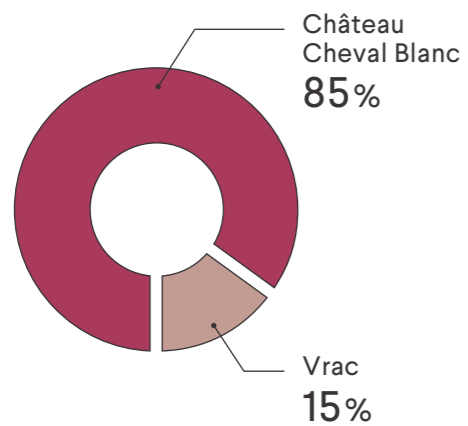

LES DONNÉES DU MILLÉSIME 2025

TEMPÉRATURES ET PLUVIOMÉTRIE

RÉPARTITION DE LA RÉCOLTE

RÉPARTITION DES VINS

ASSEMBLAGE

CHIFFRES-CLÉS

41,6°C

Le pic de température jamais enregistré sur le domaine

46

Parcelles différentes dans l'assemblage Château Cheval Blanc 2025

15hL/ha

Un rendement historiquement bas du fait des conditions climatiques