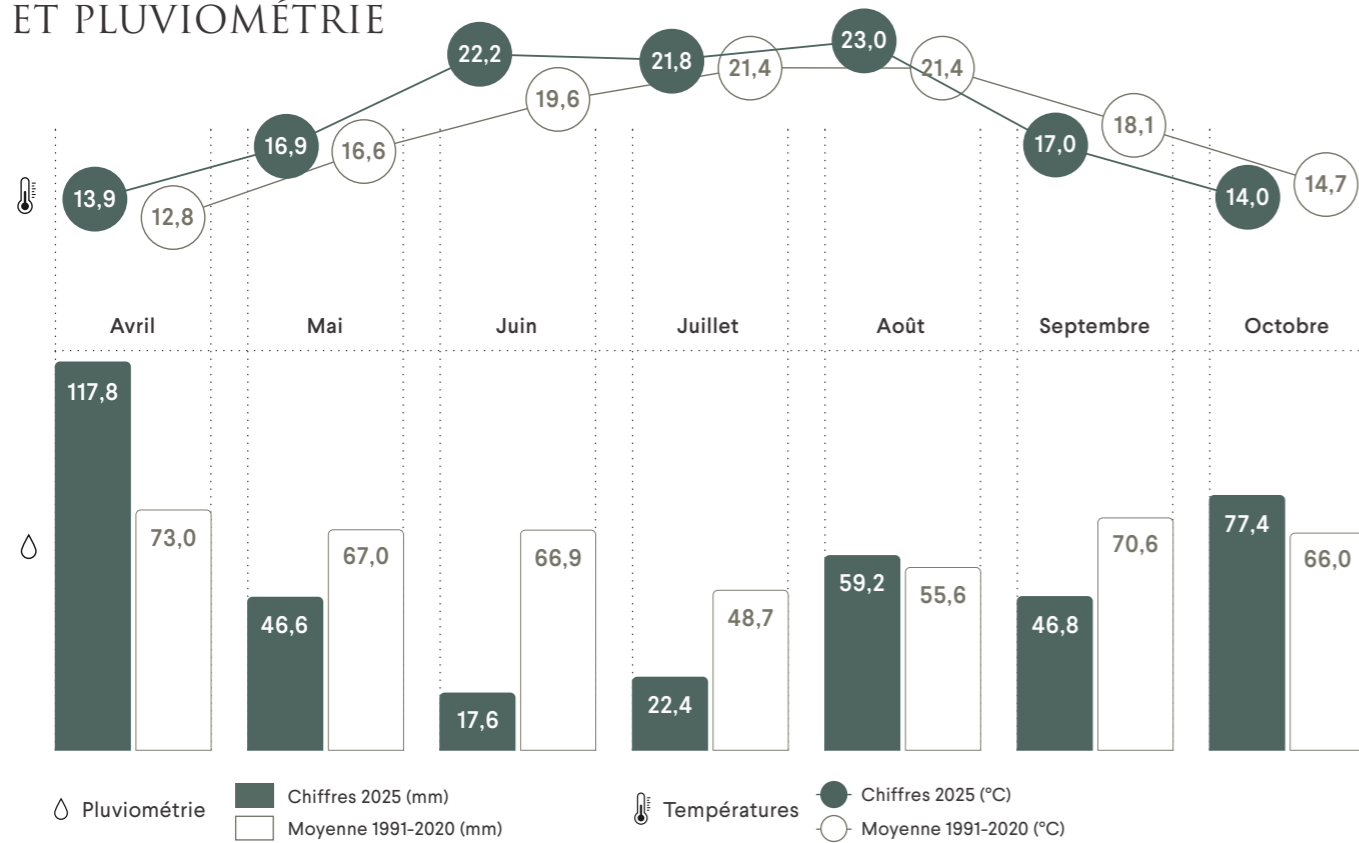

LES DONNÉES DU MILLÉSIME 2025

TEMPÉRATURES ET PLUVIOMÉTRIE

RÉPARTITION DE LA RÉCOLTE

RÉPARTITION DES VINS

ASSEMBLAGE

CHIFFRES-CLÉS

41,6°C

Le pic de température jamais enregistré sur le domaine

46

Parcelles différentes dans l'assemblage Château Cheval Blanc 2025

15hL/ha

Un rendement historiquement bas du fait des conditions climatiques