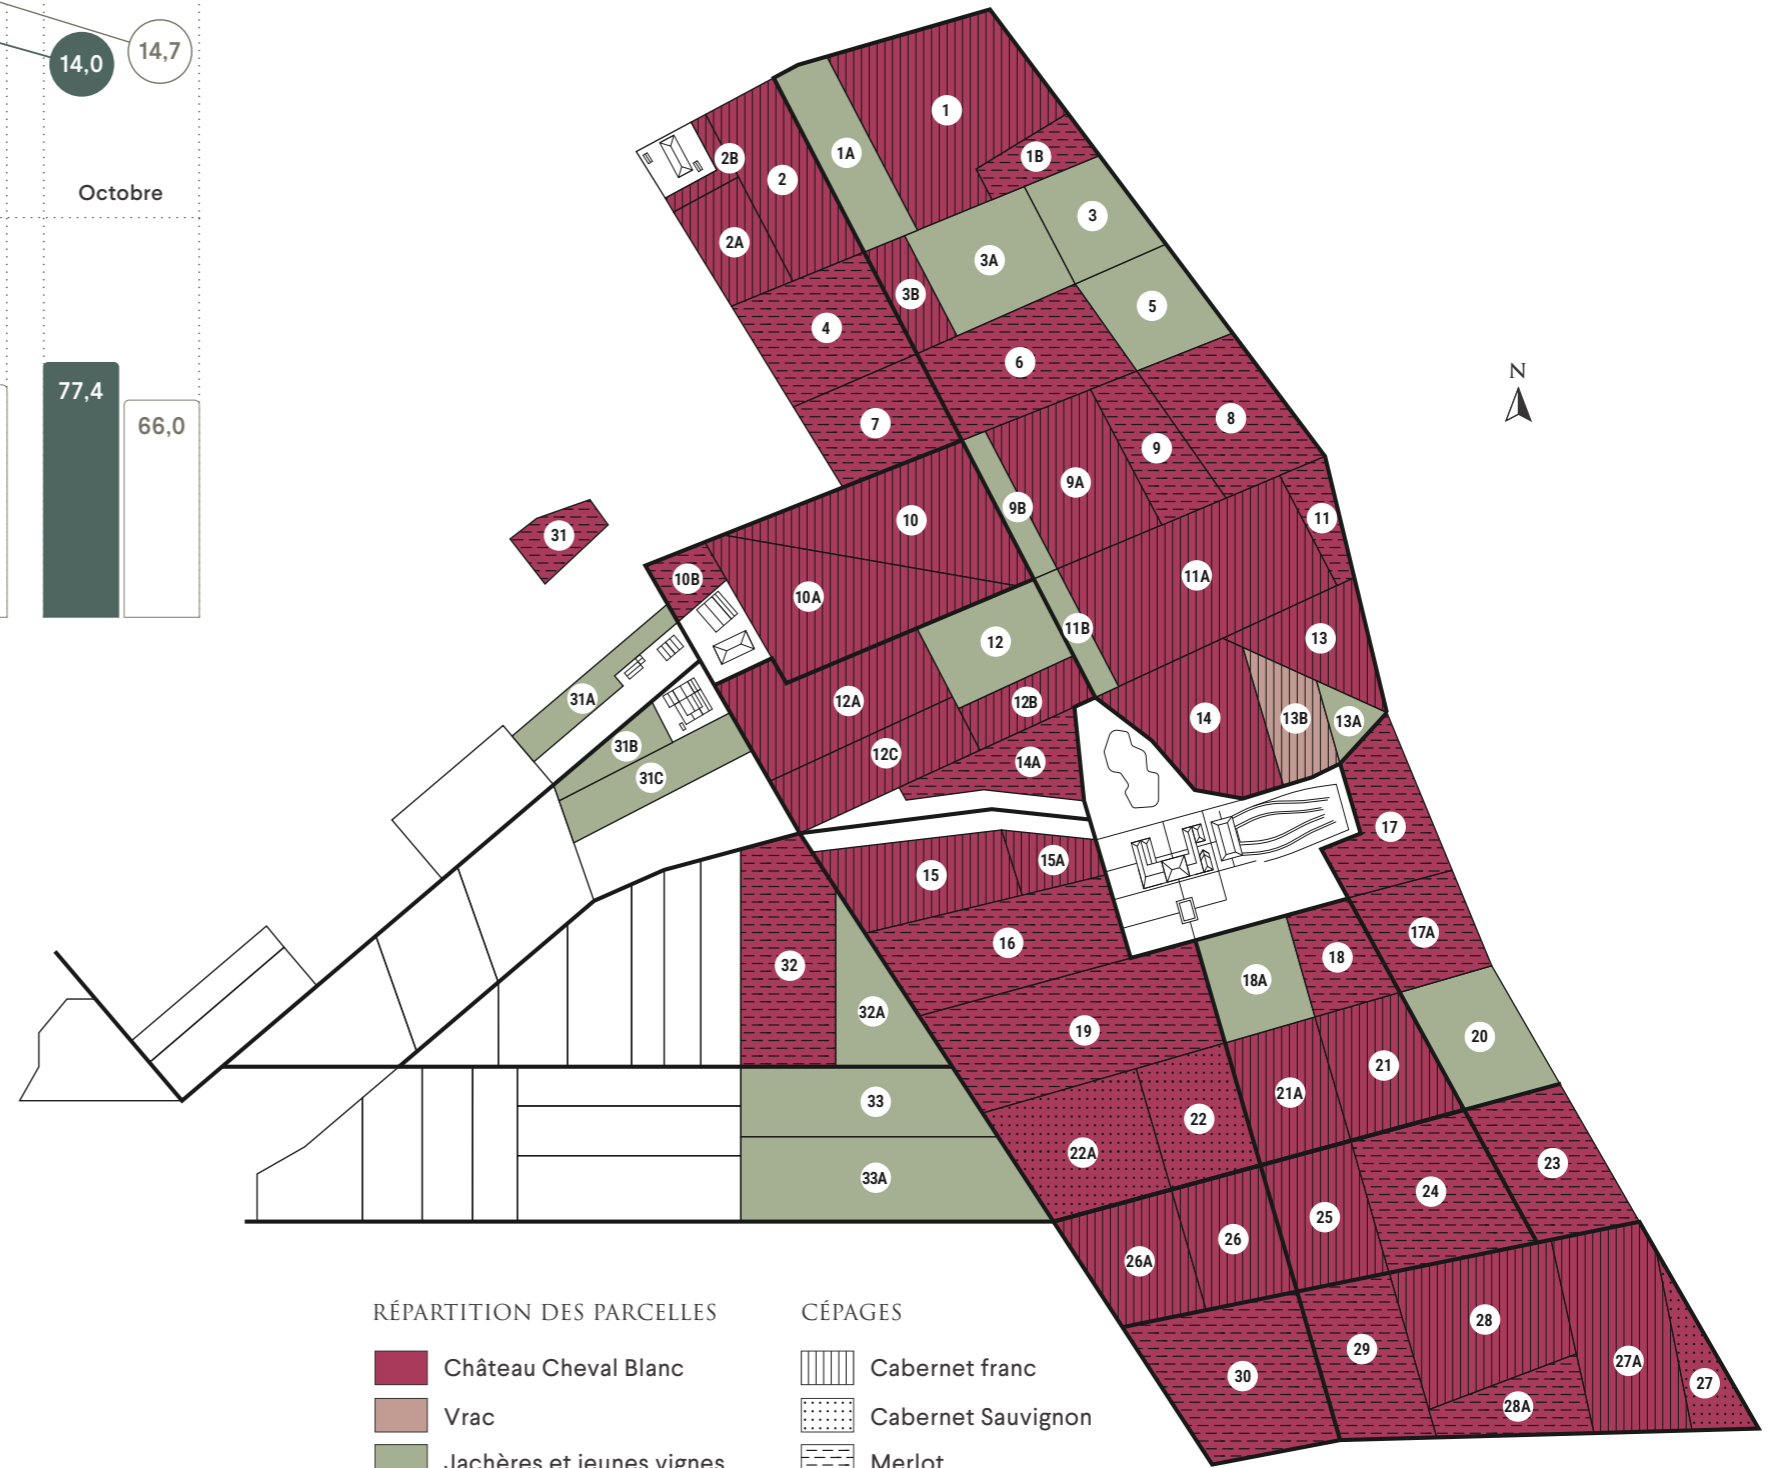

LES DONNÉES DU MILLÉSIME 2025

TEMPÉRATURES ET PLUVIOMÉTRIE

RÉPARTITION DE LA RÉCOLTE

RÉPARTITION DES VINS

ASSEMBLAGE

CHIFFRES-CLÉS

41,6°C

Le pic de température jamais enregistré sur le domaine

46

Parcelles différentes dans l'assemblage Château Cheval Blanc 2025

15hL/ha

Un rendement historiquement bas du fait des conditions climatiques