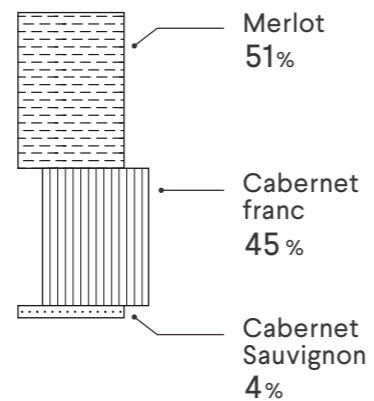

ASSEMBLAGE

CHIFFRES-CLÉS

41,6°C

Le pic de température jamais enregistré sur le domaine

46

Parcelles différentes dans l'assemblage Château Cheval Blanc 2025

15hL/ha

Un rendement historiquement bas du fait des conditions climatiques